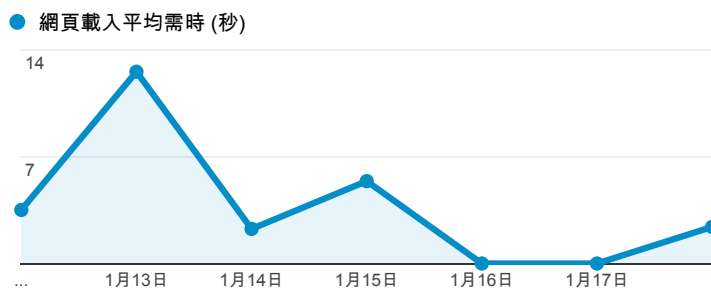

報表03_內容

2015年1月12日 - 2015年1月18日

所有工作階段
100.00%

網頁載入平均需時 (秒)

網頁載入平均需時 (秒)和瀏覽量 (依 網頁 分組)

網頁	網頁載入平均需時 (秒)	瀏覽量
/index_detail.aspx?srv=3&category=10	5.39	10
/	5.31	835
/index_detail_share.aspx?id=537C19E76E8126BF	3.30	98
/index_detail_share.aspx?id=4BC5C84B4C26F1BE	2.59	1
/index_detail.aspx?srv=3&category=20	2.53	11
/index_detail.aspx?srv=3&category=16	2.32	3
/index_detail_share.aspx?id=90B8871CC85E42D8	1.76	1
/activity_101-1_game1.aspx	0.00	3
/activity_103-1_game1.aspx	0.00	1
/activity_game01.aspx	0.00	3

網頁載入平均需時 (秒) (依瀏覽器分組)

瀏覽器	網頁載入平均需時 (秒)
Chrome	5.17
Internet Explorer	3.51
Firefox	3.48
Mozilla	2.26

瀏覽量 (依網頁分組)

造訪和新造訪率 (依 關鍵字 分組)

關鍵字	工作階段	% 新工作階段
(not provided)	285	87.02%
體適能心得	3	100.00%
學習歷程	2	100.00%
心得分享	1	100.00%
車燈的uv 底漆	1	100.00%
社團心得	1	100.00%
校內工讀	1	0.00%
華納威秀晚班	1	100.00%
幹部的經驗	1	100.00%
新莊中風復健醫院	1	100.00%