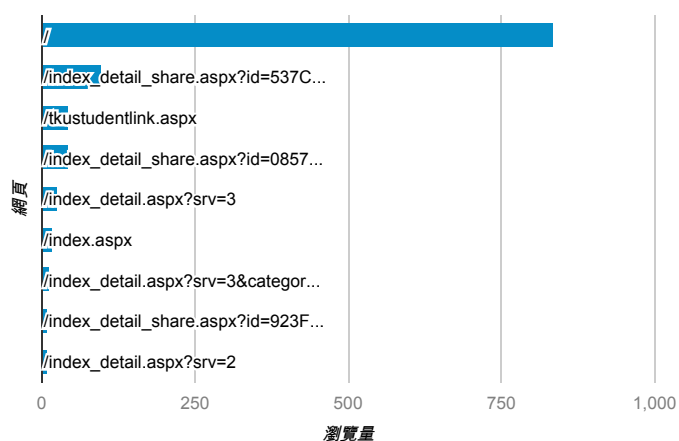

報表03_內容

2015年1月12日 - 2015年1月18日

所有工作階段
100.00%

網頁載入平均需時 (秒)

網頁載入平均需時 (秒)和瀏覽量 (依 網頁 分組)

網頁	網頁載入平均需時 (秒)	瀏覽量
/index_detail.aspx?srv=3&category=10	5.39	10
/	5.31	835
/index_detail_share.aspx?id=537C19E76E8126BF	3.30	98
/index_detail_share.aspx?id=4BC5C84B4C26F1BE	2.59	1
/index_detail.aspx?srv=3&category=20	2.53	11
/index_detail.aspx?srv=3&category=16	2.32	3
/index_detail_share.aspx?id=90B8871CC85E42D8	1.76	1
/activity_101-1_game1.aspx	0.00	3
/activity_103-1_game1.aspx	0.00	1
/activity_game01.aspx	0.00	3

網頁載入平均需時 (秒) (依瀏覽器分組)

瀏覽器	網頁載入平均需時 (秒)
Chrome	5.17
Internet Explorer	3.51
Firefox	3.48
Mozilla	2.26

瀏覽量 (依網頁分組)

造訪和新造訪率 (依 關鍵字 分組)

關鍵字	工作階段	% 新工作階段
(not provided)	285	87.02%
體適能心得	3	100.00%
學習歷程	2	100.00%
心得分享	1	100.00%
車燈的uv 底漆	1	100.00%
社團心得	1	100.00%
校內工讀	1	0.00%
華納威秀晚班	1	100.00%
幹部的經驗	1	100.00%
新莊中風復健醫院	1	100.00%